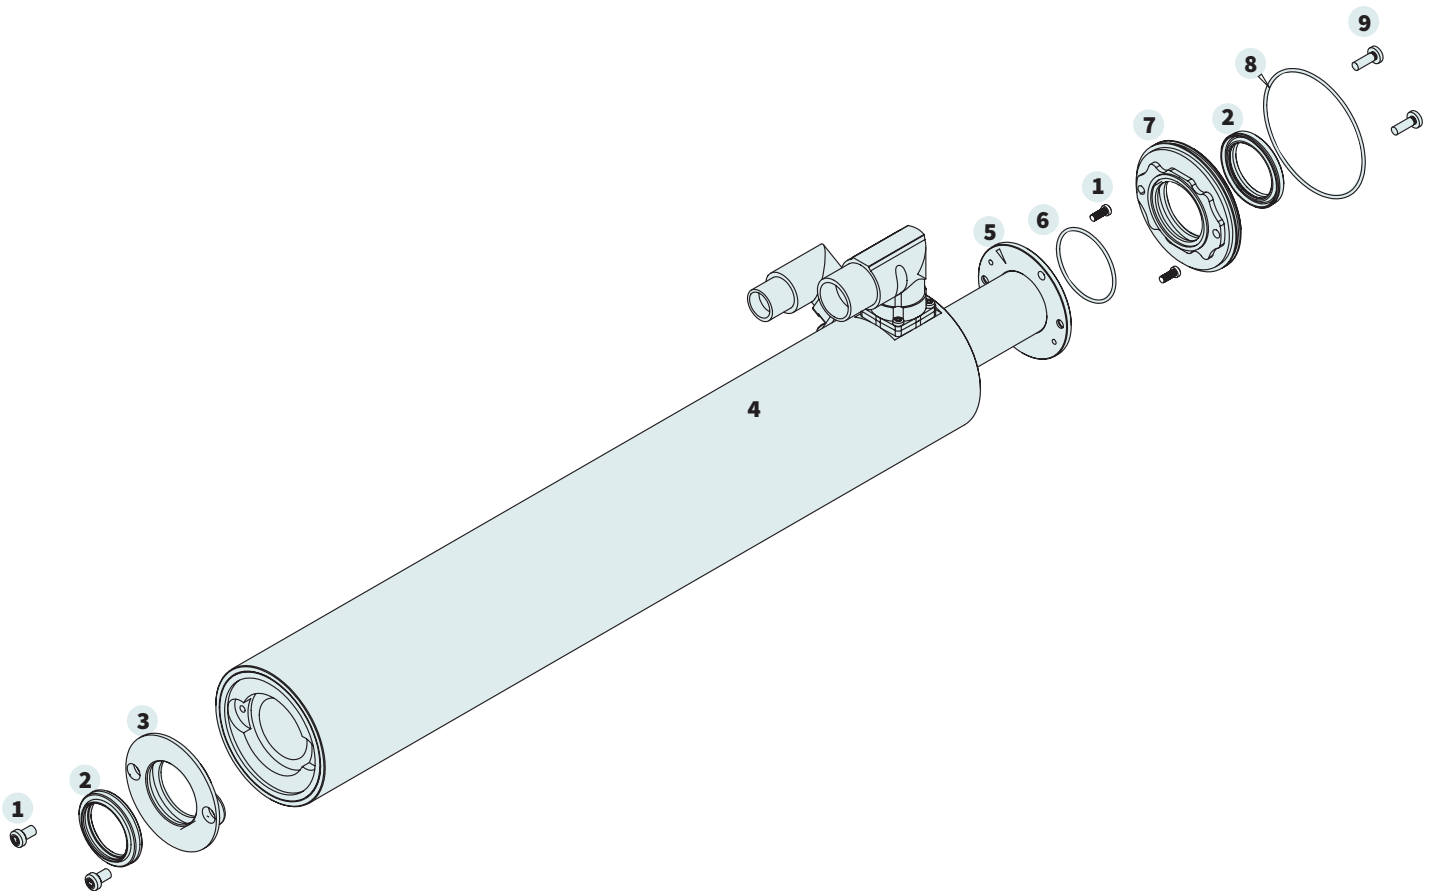

PB10-54

STÜCKLISTE

| Pos | Beschreibung |
|-----|-----------------------|
| 1 | Linsenschraube INOX |
| 2 | Stator Abschlussstück |
| 3 | Abstreifer |
| 4 | Lagerhülse |
| 5 | Stator |

BESTELLINFORMATIONEN

PB10-70

| STÜCKLISTE | |
|------------|--------------------------------|
| Pos | Beschreibung |
| 1 | Linsenschraube INOX |
| 2 | Abstreifer |
| 3 | Stator Abschlussstück vorne |
| 4 | Stator |
| 5 | Lagerrohr |
| 6 | O-Ring 33 x 1.5 mm ISO 3601 |
| 7 | Stator Abschlussstück hinten |
| 8 | O-Ring 60 x 1.5 mm ISO 3601 |
| 9 | Linsenschraube INOX |