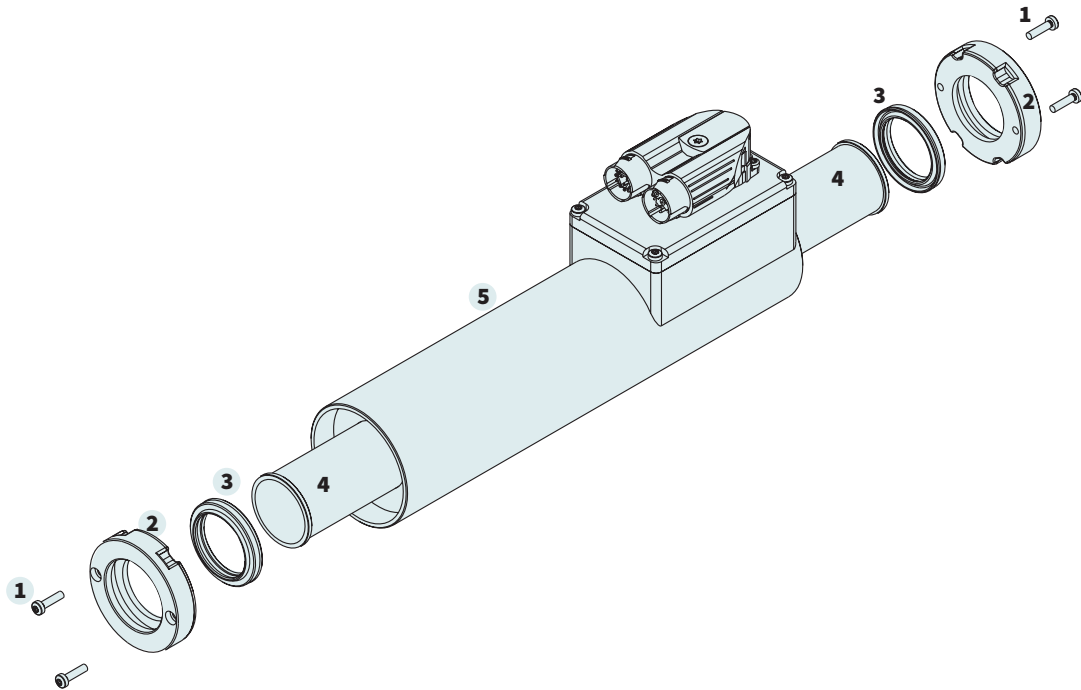

KOMPLETT-LAGERSATZ

Die Lagersätze für die P10 Motoren bestehen aus Kunststoff-Lagerhülsen, welche über die gesamte Statorlänge eingebaut werden. Bei den grösseren P10-70 Motoren sind diese Gleitlager gleich in einem kompletten Edelstahl-Lagerrohr eingebaut.

Neben den Lagern selber beinhaltet jeder Montagekit beide Stator-Endstücke (vorne / hinten) mit integrierten Abstreifern. Das Lager ist somit vor äusserer Verschmutzung geschützt.

Lagersatz PB10-54

Lagersatz PB10-70

PB10-54

STÜCKLISTE

| Pos | Beschreibung |
|-----|-----------------------|
| 1 | Linsenschraube INOX |
| 2 | Stator Abschlussstück |
| 3 | Abstreifer |
| 4 | Lagerhülse |
| 5 | Stator |

BESTELLINFORMATIONEN